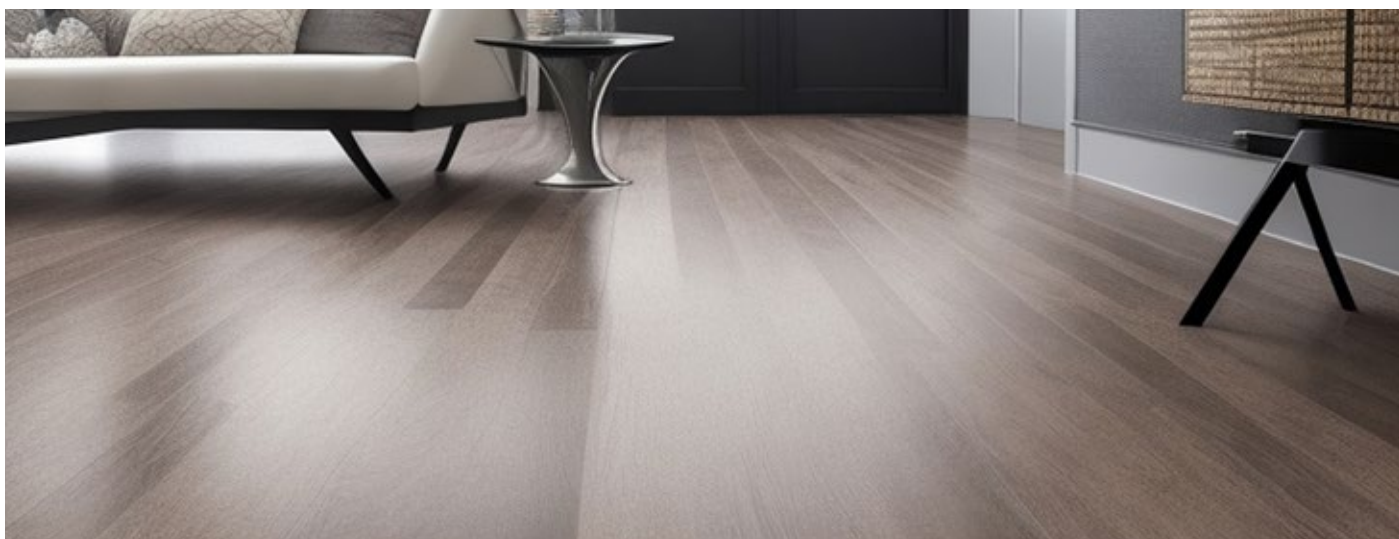

1,678 m²
8 szt

1840x228 mm

Micro 4V fuga

8,0 / 0,5 mm
(1,5 mm podkład)

23/33/42

Klasa użytkowa

Materiał:	100% czystego PVC z domieszką kalcytu wapniowego (proszek)	Dane logistyczne:	Opakowanie: 1,678 m ² / 8 szt Waga opakowanie: 15 kg
Typ podłogi:	Kliknij płyty winylowe z blokadą 2G / 5Gi Välinge	Opór cieplny:	EN 12664: 2001 0,0611 (m ² x K) / W
Typ podłogi:	Kliknij płyty winylowe z blokadą 2G / 5Gi Välinge	Przewodność cieplna:	EN 12524: 0,11 W/mK
Całkowita grubość:	8,0 / 0,5 mm (1,5 mm podkład)	Ogrzewanie podłogowe:	nadaje się do ogrzewania podłogowego
Wymiary:	Długość: 1840 mm Szerokość: 228 mm	Klasa użytkowa:	23/33/42
Górna warstwa:	0,5 mm	Odporność na zabrudzenia:	EN: klasa 0
Odporność ogniowa:	BFL-S1	Odporność na ścieranie:	EB 660-2: Klasa ścieralności T
Emisja formaldehydu:	E1	Opór koła (stałe obciążenie):	EN 425: zgodne ze standardem
Antypoślizgowość:	R9, DIN 51130	Instalacja:	ptywający, Click System
Powierzchnia:	Matowa powierzchnia poliuretanowa z cząsteczkami ceramicznymi	Struktura:	drewno, Micro 4V-fuga
Konstrukcja:	Luksusowe podłogi winylowe, rdzeń kompozytowy o gęstości > 2090 kg /m ³	Gwarancja:	20 lat dla użytku domowego, 15 lat dla użytku komercyjnego
Stabilność wymiarowa:	EN 427: Długość max. 0,05 mm EN 434: średnia < 0,15%	Numer celny:	39181090